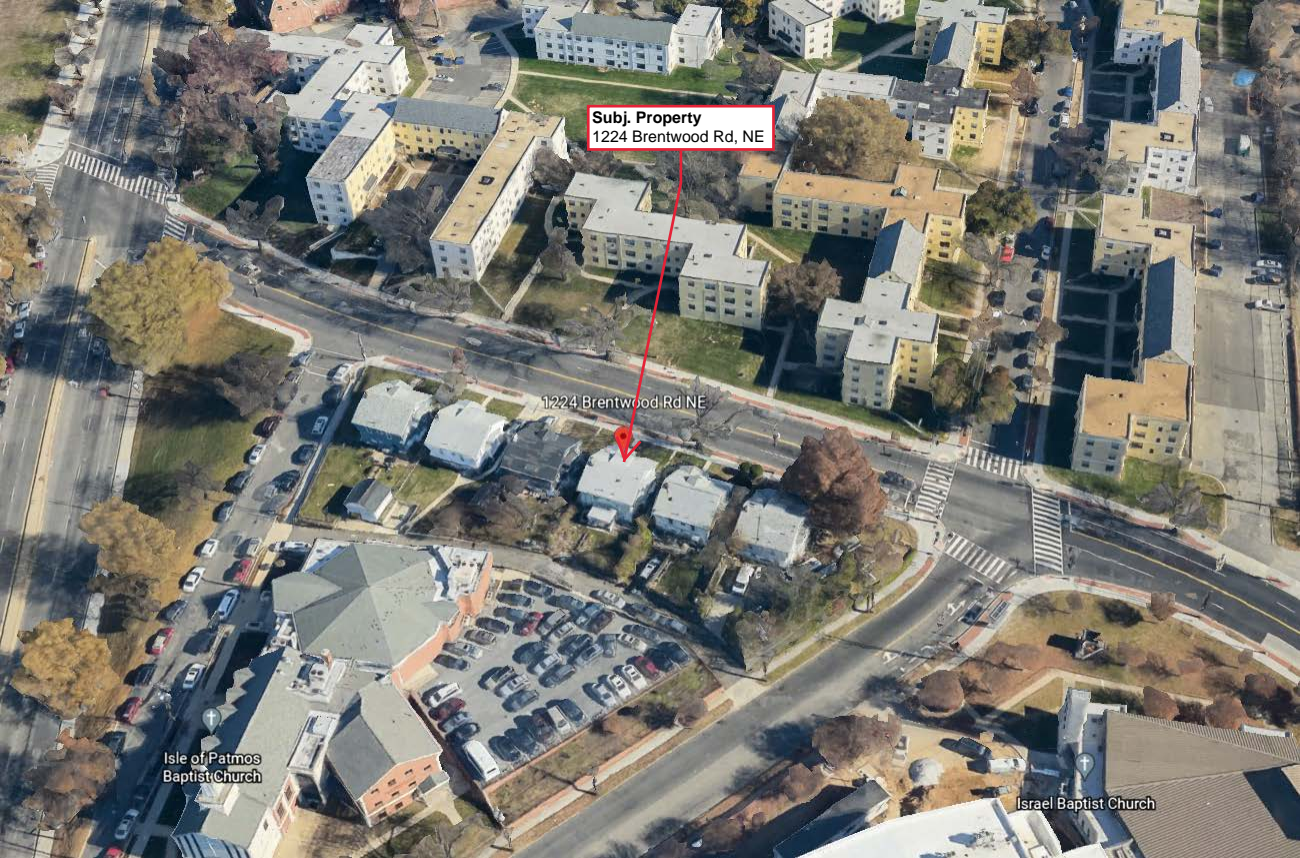

R-1-B

Sq. 3956

Sq. 3972

MU-3A

Sq. 3937

MU-4

Douglas St NE

Sq. 3971

Douglas St NE

Sq. 3954

Sq. 3938

**Subj. Property**  
1224 Brentwood Rd, NE

Sq. 3970

12th St NE

Saratoga Ave NE

RA-1

**Board of Zoning Adjustment**  
**District of Columbia**  
**CASE NO.20779**  
**EXHIBIT NO.5**

Bryant St NE

Sq. 3939

Sq. 3955

**Subj. Property**  
1224 Brentwood Rd, NE

1224 Brentwood Rd NE

Isle of Patmos  
Baptist Church

Israel Baptist Church

1220 Brentwood Rd, NE

1222 Brentwood Rd, NE

**Subj. Property**  
1224 Brentwood Rd, NE

1226 Brentwood Rd, NE

1277 Brentwood Rd, NE

Across Brentwood Rd, NE

1304 Saratoga Ave, NE